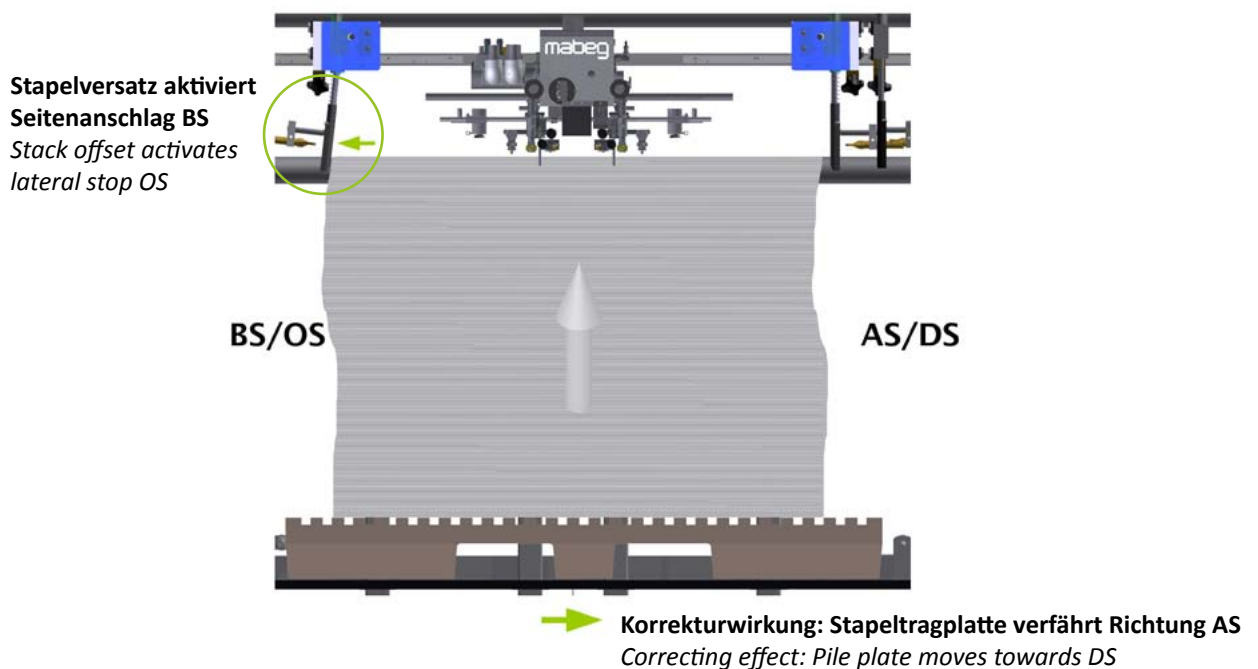

## MABEG Automatische seitliche Tragplatteneinstellung *Automatical lateral pile plate adjustment*

**BS = Bedienseite ; AS = Antriebsseite;**  
**OS = Operator side ; DS = Drive side**