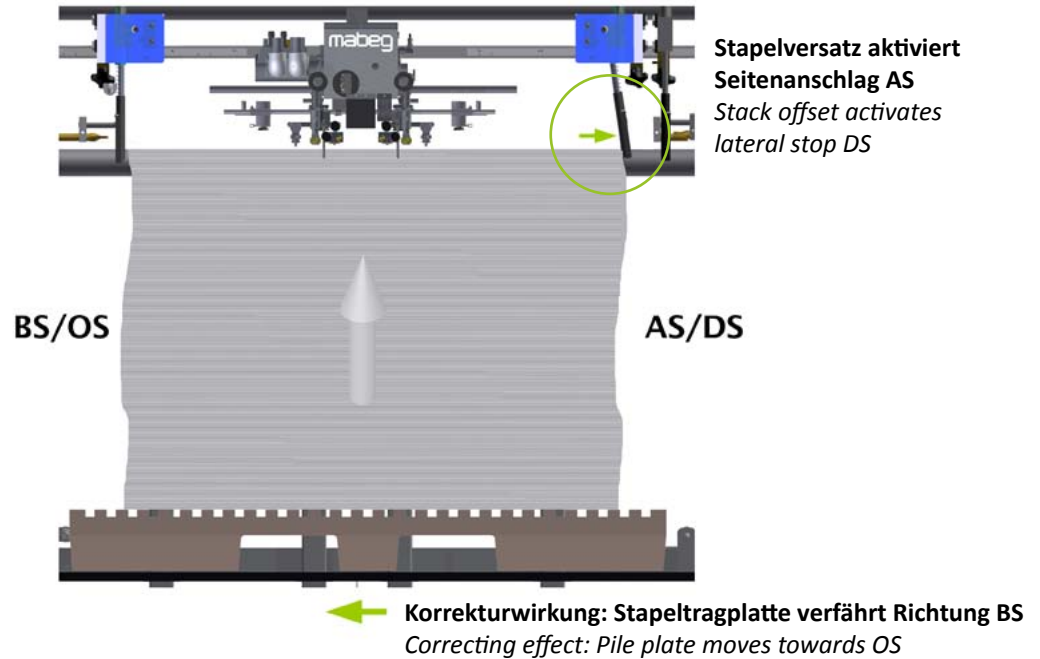

## MABEG Automatische seitliche Tragplatteneinstellung *Automatical lateral pile plate adjustment*

**BS = Bedienseite ; AS = Antriebsseite;**  
**OS = Operator side ; DS = Drive side**